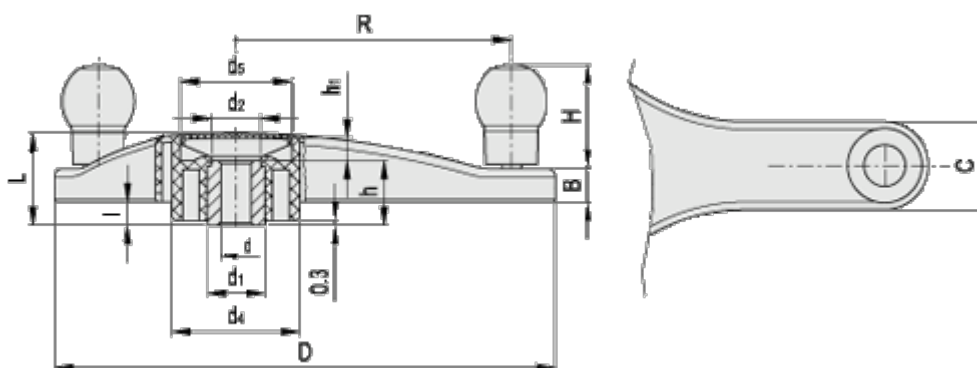

Varenummer: 23102083112  
Beskrivelse: E+G Håndhjul  
EYK.400+I A-20-C2

## Mål

B	= 21	H	= 65
C	= 55	h	= 38
D	= 400	h1	= 14
d1	= 35	l	= 12.0
d2	= 33	L	= 54
d4	= 80	R	= 172.5
d5	= 70		
d h7	= 20		